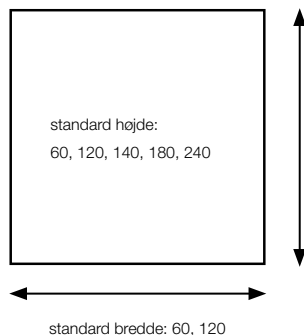

Wall Panel Basic System 40

KURAGE[®]
acoustic design solutions

- Mulighed for både trykte og ensfarvede tekstiler.
- Ramme af træ er skjult under stoffet.
- Akustisk kerne af stenuld/mineraluld fremstillet af naturlige mineraler.
- Tykkelse: 40 mm.
- Specialmål på forespørgsel.