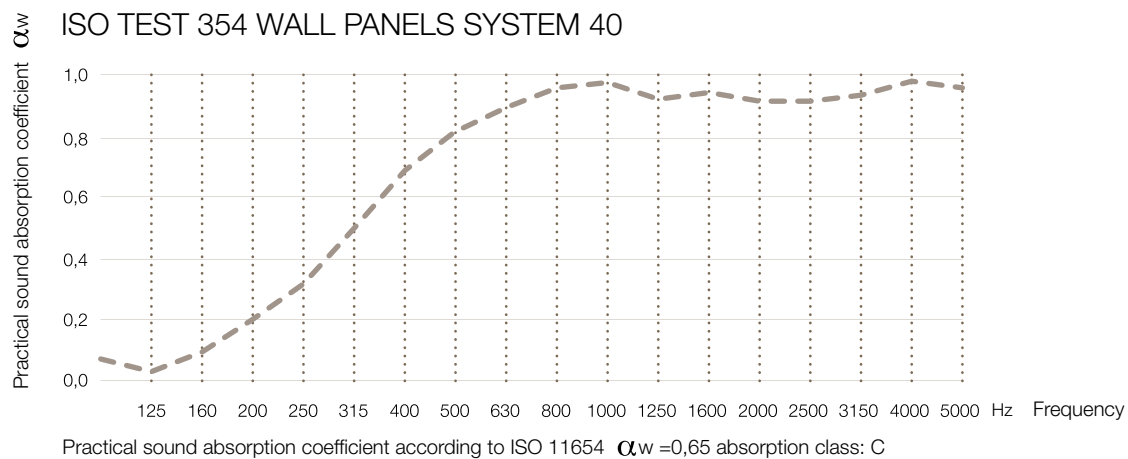

Wall Panel Basic System 40

KURAGE[®]
acoustic design solutions

- Mulighed for både trykte og ensfarvede tekstiler.
- Ramme af træ er skjult under stoffet.
- Akustisk kerne af stenuld/mineraluld fremstillet af naturlige mineraler.
- Tykkelse: 40 mm.
- Specialmål på forespørgsel.

Akustiske egenskaber

Tilbehør

Punktbeslag artikelnr. 3010

Punktbeslag artikelnr. 3010

Punktbeslag artikelnr. 3010