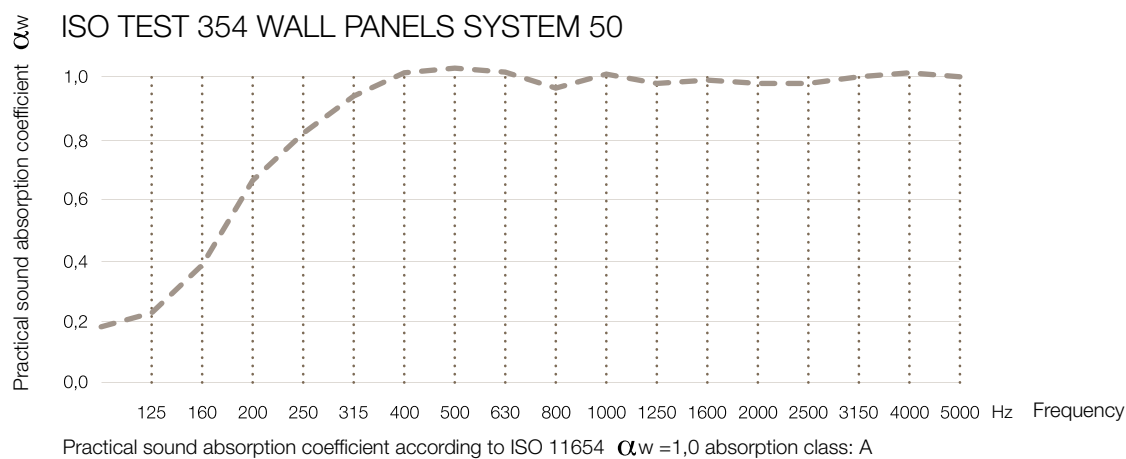

Wall Panel System 50 Square

KURAGE[®]
acoustic design solutions

Betrækket er påsyet elastik, der sikrer konstant udstrømning af stoffet.

Betrækket er aftageligt og kan renses.

Mulighed for både trykte og ensfarvede tekstiler.

Ramme af ekstruderet aluminium er skjult under stoffet.

Akustisk kerne af stenuld/mineraluld fremstillet af naturlige mineraler.

Tykkelse: 50 mm.

Specialmål på forespørgsel.

Akustiske egenskaber

Tilbehør

Monteringskinne artikelnr. 3000