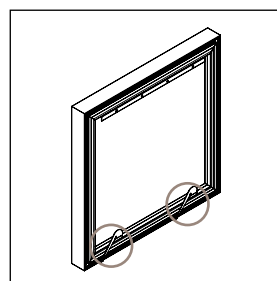

Ramme af ekstruderet aluminium er skjult under stoffet.

Akustisk kerne af stenuld/mineraluld fremstillet af naturlige mineraler.

Tykkelse: 50 mm.

Specialmål på forespørgsel.

Akustiske egenskaber

Tilbehør

Monteringskinne artikelnr. 3000

Monteringskinne artikelnr. 3000

Monteringskinne artikelnr. 3000

Drejebeslag artikelnr. 3001

Drejebeslag artikelnr. 3001

Drejebeslag artikelnr. 3001