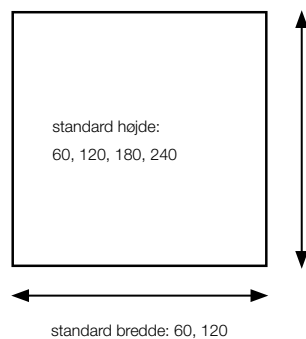

Wall Panel System 50 Square

KURAGE[®]
acoustic design solutions

Betrækket er påsyet elastik, der sikrer konstant udstrømning af stoffet.

Betrækket er aftageligt og kan renses.

Mulighed for både trykte og ensfarvede tekstiler.

Ramme af ekstruderet aluminium er skjult under stoffet.

Akustisk kerne af stenuld/mineraluld fremstillet af naturlige mineraler.

Tykkelse: 50 mm.

Specialmål på forespørgsel.

Akustiske egenskaber

Tilbehør

Monteringskinne artikelnr. 3000