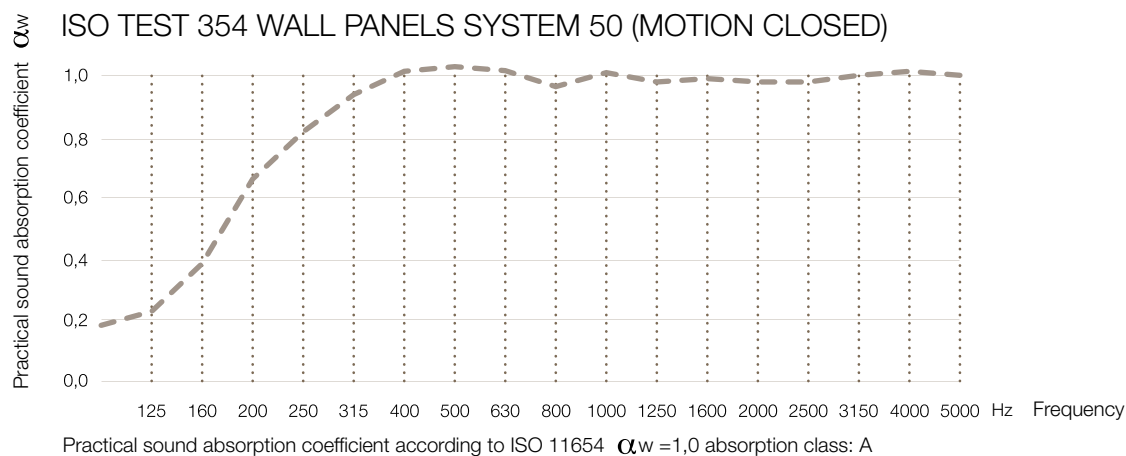

Akustiske egenskaber