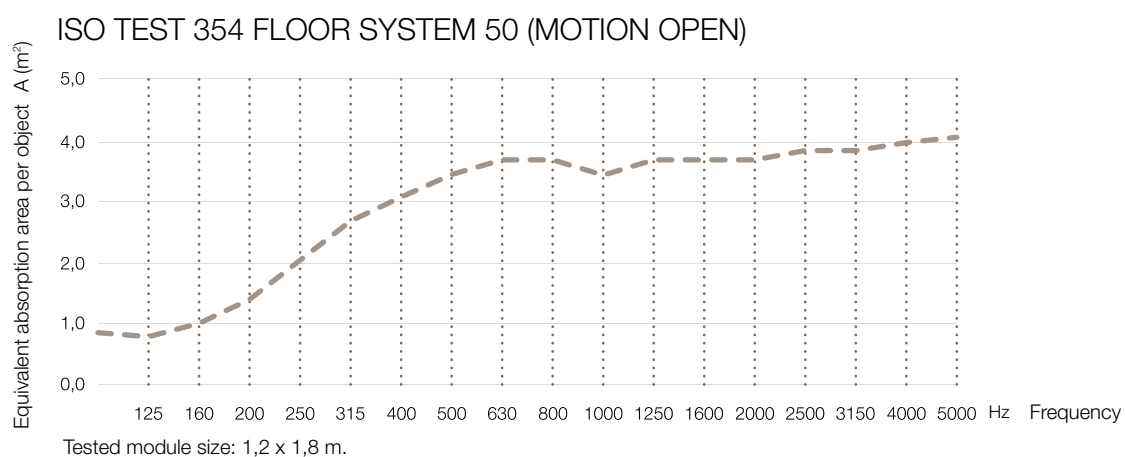

Akustiske egenskaber