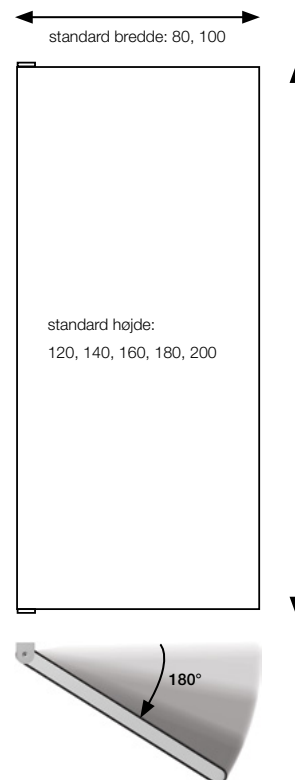

# Wall Panel System 50 Motion

**KURAGE**<sup>®</sup>  
acoustic design solutions

Betrækket er påsyet elastik, der sikrer konstant udstramning af stoffet.

Betrækket er aftageligt og kan renses.

Mulighed for både trykte og ensfarvede tekstiler.

Synlig ramme af ekstruderet aluminium.

Akustisk kerne af stenuld/mineraluld fremstillet af naturlige mineraler.

Tykkelse: 50 mm.

Specialmål på forespørgsel.