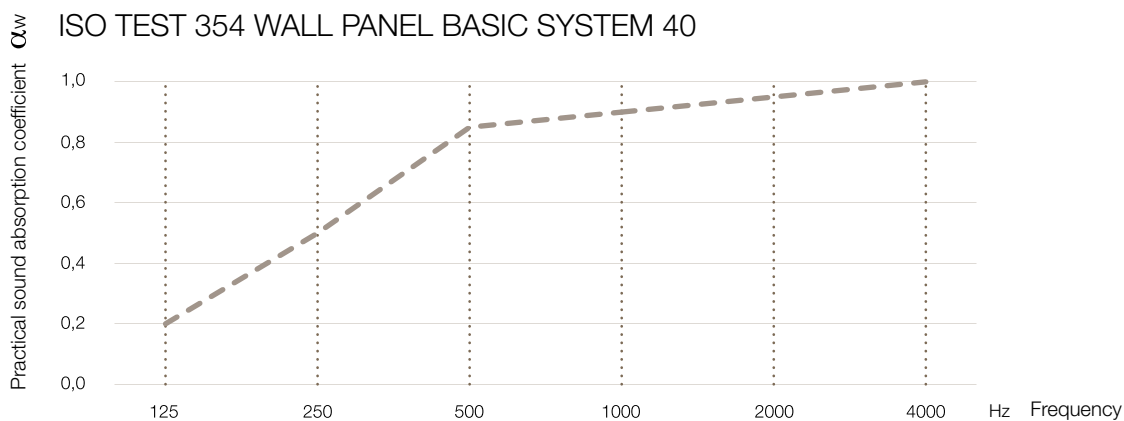

# Wall Panel Basic System 40

**KURAGE**<sup>®</sup>  
acoustic design solutions

- Mulighed for både trykte og ensfarvede tekstiler.
- Ramme af træ er skjult under stoffet.
- Akustisk kerne af stenuld/mineraluld fremstillet af naturlige mineraler.
- Tykkelse: 40 mm.
- Specialmål på forespørgsel.

## Akustiske egenskaber

Practical sound absorption coefficient, weighted sound absorption coefficient, and absorption class according to EN ISO 11654:1997  $\alpha_w = 0,80$  absorption class: B