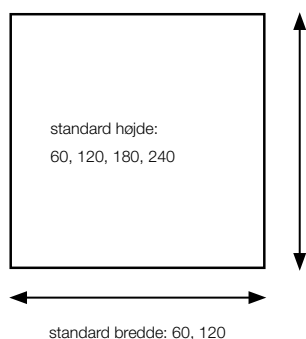

# Wall Panel Basic System 40

**KURAGE**<sup>®</sup>  
acoustic design solutions

- Mulighed for både trykte og ensfarvede tekstiler.
- Ramme af træ er skjult under stoffet.
- Akustisk kerne af stenuld/mineraluld fremstillet af naturlige mineraler.
- Tykkelse: 40 mm.
- Specialmål på forespørgsel.