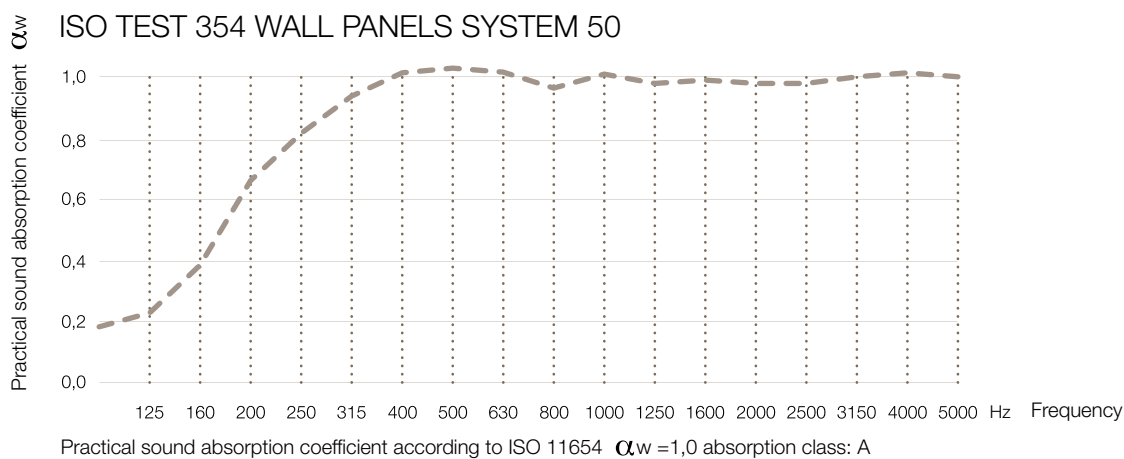

Akustiske egenskaber