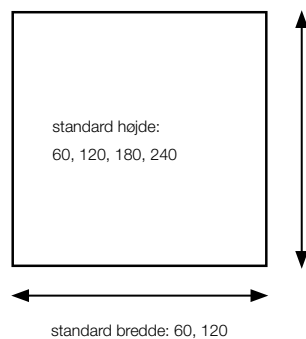

Wall Panel System 50 Rounded

KURAGE[®]
acoustic design solutions

- Betrækket er påsyet elastik, der sikrer konstant udstrømning af stoffet.
- Betrækket er aftageligt og kan renses.
- Mulighed for både trykte og ensfarvede tekstiler.
- Ramme af ekstruderet aluminium er skjult under stoffet.
- Akustisk kerne af stenuld/mineraluld fremstillet af naturlige mineraler.
- Tykkelse: 50 mm.
- Specialmål på forespørgsel.