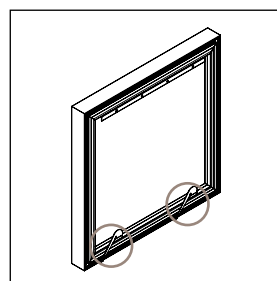

Wall Panel System 50 Rounded

KURAGE[®]
acoustic design solutions

- Betrækket er påsyet elastik, der sikrer konstant udstrømning af stoffet.
- Betrækket er aftageligt og kan renses.
- Mulighed for både trykte og ensfarvede tekstiler.
- Ramme af ekstruderet aluminium er skjult under stoffet.
- Akustisk kerne af stenuld/mineraluld fremstillet af naturlige mineraler.
- Tykkelse: 50 mm.
- Specialmål på forespørgsel.

Akustiske egenskaber

Tilbehør

Monteringsskinne artikelnr. 3000

Monteringsskinne artikelnr. 3000

Monteringsskinne artikelnr. 3000

Drejebeslag artikelnr. 3001

Drejebeslag artikelnr. 3001

Drejebeslag artikelnr. 3001