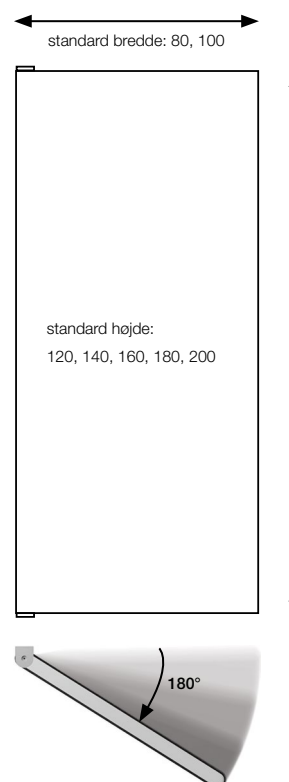

Wall Panel System 50 Motion

KURAGE[®]
acoustic design solutions

Betrækket er påsyet elastik, der sikrer konstant udstrømning af stoffet.

Betrækket er aftageligt og kan renses.

Mulighed for både trykte og ensfarvede tekstiler.

Synlig ramme af ekstruderet aluminium.

Akustisk kerne af stenuld/mineraluld fremstillet af naturlige mineraler.

Tykkelse: 50 mm.

Specialmål på forespørgsel.

Akustiske egenskaber

Tilbehør

Vægbeslag artikelnr. 5010