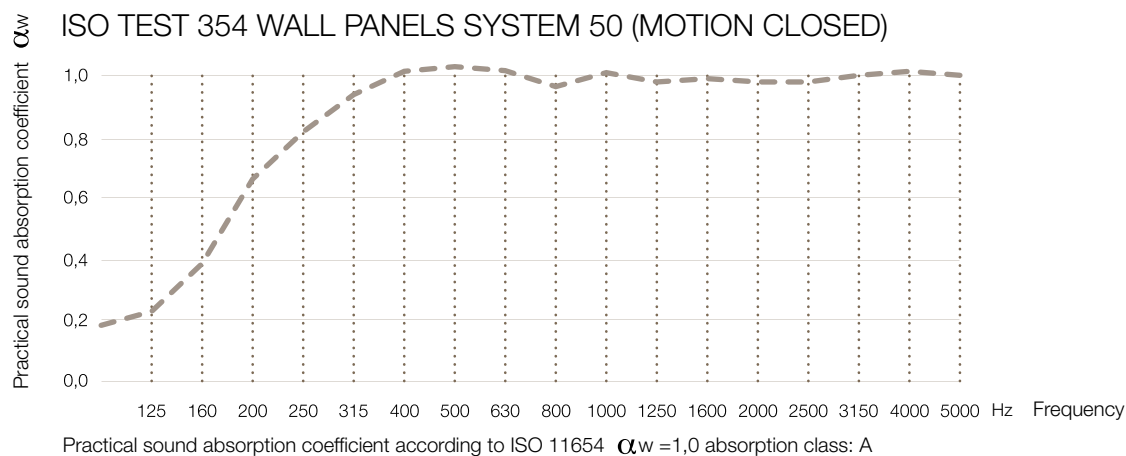

Wall Panel System 50 Motion

KURAGE[®]
acoustic design solutions

Betrækket er påsyet elastik, der sikrer konstant udstrømning af stoffet.

Betrækket er aftageligt og kan renses.

Mulighed for både trykte og ensfarvede tekstiler.

Synlig ramme af ekstruderet aluminium.

Akustisk kerne af stenuld/mineraluld fremstillet af naturlige mineraler.

Tykkelse: 50 mm.

Specialmål på forespørgsel.

Akustiske egenskaber

Tilbehør

Vægbeslag artikelnr. 5010