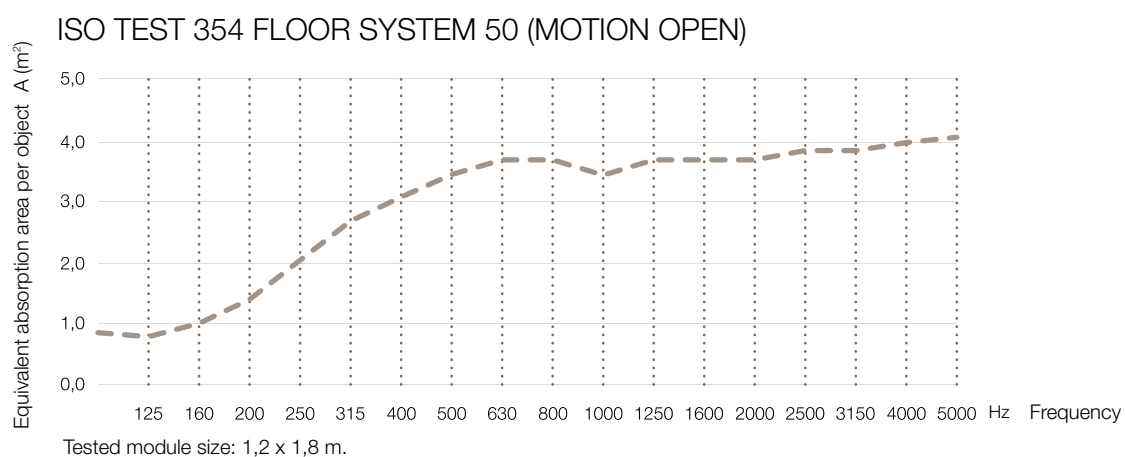

Wall Panel System 50 Motion

KURAGE[®]
acoustic design solutions

Betrækket er påsyet elastik, der sikrer konstant udstrømning af stoffet.

Betrækket er aftageligt og kan renses.

Mulighed for både trykte og ensfarvede tekstiler.

Synlig ramme af ekstruderet aluminium.

Akustisk kerne af stenuld/mineraluld fremstillet af naturlige mineraler.

Tykkelse: 50 mm.

Specialmål på forespørgsel.

Akustiske egenskaber

Tilbehør

Vægbeslag artikelnr. 5010