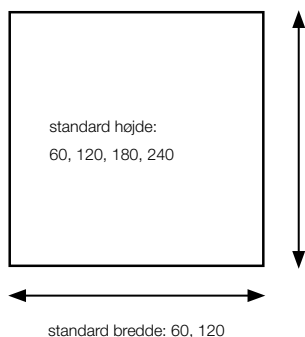

Wall Panel Basic System 40

KURAGE[®]
acoustic design solutions

- Mulighed for både trykte og ensfarvede tekstiler.
- Ramme af træ er skjult under stoffet.
- Akustisk kerne af stenuld/mineraluld fremstillet af naturlige mineraler.
- Tykkelse: 40 mm.
- Specialmål på forespørgsel.