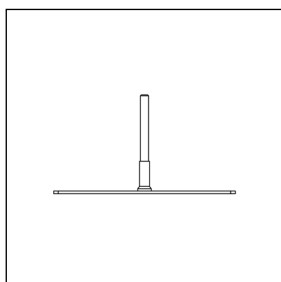

Tilbehør

Square fod artikelnr. 5020