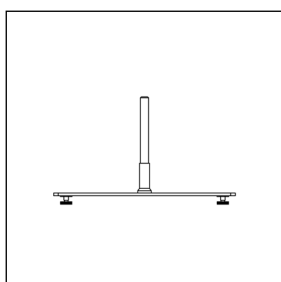

Akustiske egenskaber

Tilbehør

Square fod artikelnr. 5020

Square fod artikelnr. 5020

Square fod artikelnr. 5020

Square fod justerbar artikelnr. 5021

Square fod justerbar artikelnr. 5021

Square fod justerbar artikelnr. 5021