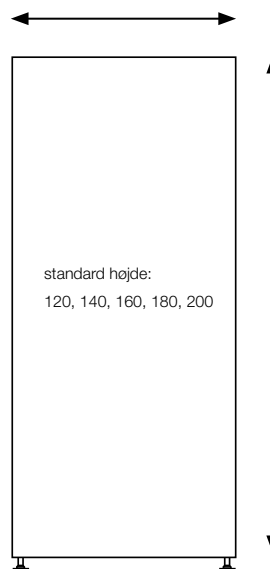

Floor Screen System 50 Square

KURAGE[®]
acoustic design solutions

standard bredde: 80, 100, 120, 140

Betrækket er påsyet elastik, der sikrer konstant udstrømning af stoffet.

Betrækket er aftageligt og kan renses.

Mulighed for både trykte og ensfarvede tekstiler.

Synlig ramme af ekstruderet aluminium.

Akustisk kerne af stenuld/mineraluld fremstillet af naturlige mineraler.

Tykkelse: 50 mm.

Specialmål på forespørgsel.

Square fod med hjul artikelnr. 5022

Square fod med hjul artikelnr. 5022

Square fod med hjul artikelnr. 5022