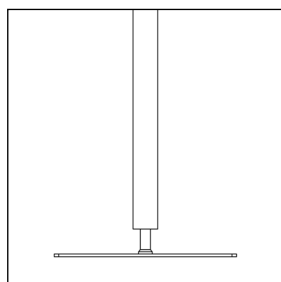

Square fod artikelnr. 5020