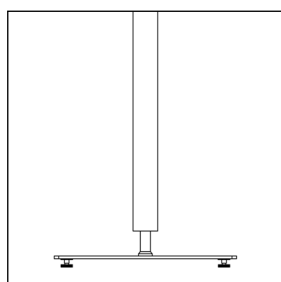

Akustiske egenskaber

Tilbehør

Square fod artikelnr. 5020

Square fod artikelnr. 5020

Square fod artikelnr. 5020

Square fod justerbar artikelnr. 5021

Square fod justerbar artikelnr. 5021

Square fod justerbar artikelnr. 5021