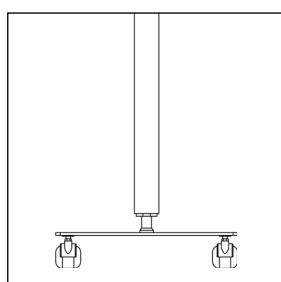

Square fod med hjul artikelnr. 5022