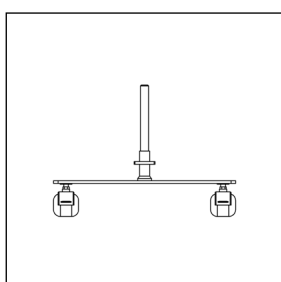

Akustiske egenskaber

Tilbehør

Square fod artikelnr. 5020

Square fod artikelnr. 5020

Square fod artikelnr. 5020

Square fod justerbar artikelnr. 5021

Square fod justerbar artikelnr. 5021

Square fod justerbar artikelnr. 5021