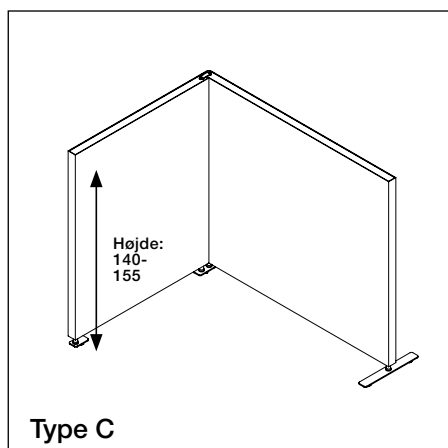

Kombinationsmuligheder