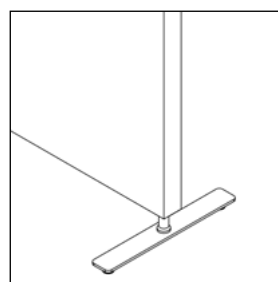

Akustiske egenskaber

Tilbehør

Square fod artikelnr. 5020

Square fod artikelnr. 5020

Square fod artikelnr. 5020

Square fod justerbar artikelnr. 5021

Square fod justerbar artikelnr. 5021

Square fod justerbar artikelnr. 5021

Square fod med hjul artikelnr. 5022

Square fod med hjul artikelnr. 5022

Square fod med hjul artikelnr. 5022