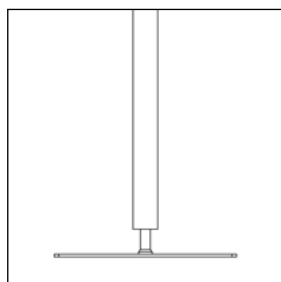

Square fod artikelnr. 5020