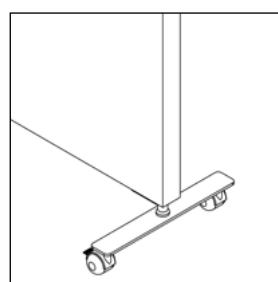

Square fod med hjul artikelnr. 5022