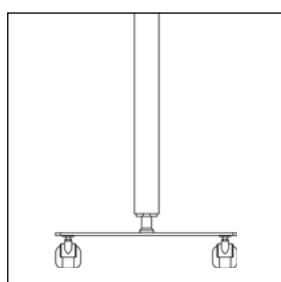

Square fod med hjul artikelnr. 5022