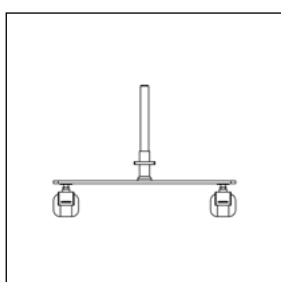

Akustiske egenskaber

Tilbehør

Square fod artikelnr. 5020

Square fod artikelnr. 5020

Square fod artikelnr. 5020

Square fod justerbar artikelnr. 5021

Square fod justerbar artikelnr. 5021

Square fod justerbar artikelnr. 5021