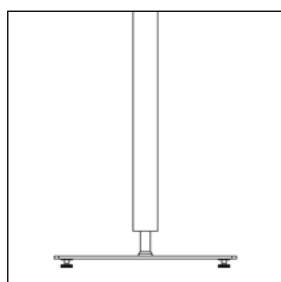

Akustiske egenskaber

Tilbehør

Square fod artikelnr. 5020

Square fod artikelnr. 5020

Square fod artikelnr. 5020

Square fod justerbar artikelnr. 5021

Square fod justerbar artikelnr. 5021

Square fod justerbar artikelnr. 5021

Square fod med hjul artikelnr. 5022

Square fod med hjul artikelnr. 5022

Square fod med hjul artikelnr. 5022