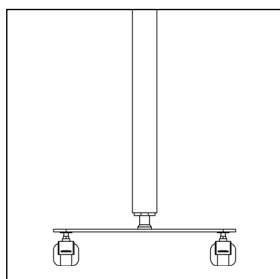

Rounded fod med hjul artikelnr. 5122