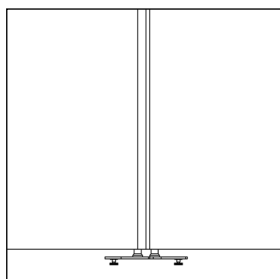

Akustiske egenskaber

Tilbehør

Rounded fod artikelnr. 5120

Rounded fod artikelnr. 5120

Rounded fod artikelnr. 5120

Rounded fod justerbar artikelnr. 5121

Rounded fod justerbar artikelnr. 5121

Rounded fod justerbar artikelnr. 5121

Rounded fod med hjul artikelnr. 5122

Rounded fod med hjul artikelnr. 5122

Rounded fod med hjul artikelnr. 5122

Samlefod justerbar artikelnr. 5125

Samlefod justerbar artikelnr. 5125

Samlefod justerbar artikelnr. 5125