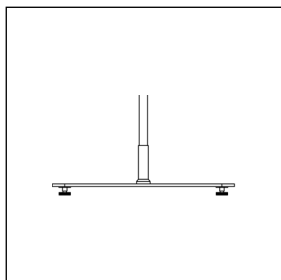

Akustiske egenskaber

Tilbehør

Rounded fod artikelnr. 5120

Rounded fod artikelnr. 5120

Rounded fod artikelnr. 5120

Rounded fod justerbar artikelnr. 5121

Rounded fod justerbar artikelnr. 5121

Rounded fod justerbar artikelnr. 5121