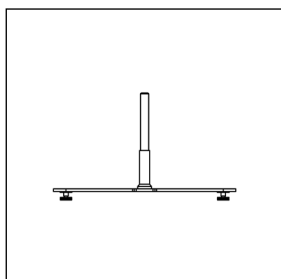

Samlefod justerbar artikelnr. 5125