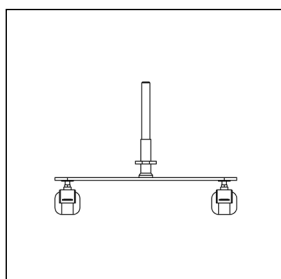

Akustiske egenskaber

Tilbehør

Rounded fod artikelnr. 5120

Rounded fod artikelnr. 5120

Rounded fod artikelnr. 5120

Rounded fod justerbar artikelnr. 5121

Rounded fod justerbar artikelnr. 5121

Rounded fod justerbar artikelnr. 5121