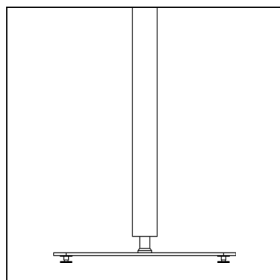

Akustiske egenskaber

Tilbehør

Rounded fod artikelnr. 5120

Rounded fod artikelnr. 5120

Rounded fod artikelnr. 5120

Rounded fod justerbar artikelnr. 5121

Rounded fod justerbar artikelnr. 5121

Rounded fod justerbar artikelnr. 5121