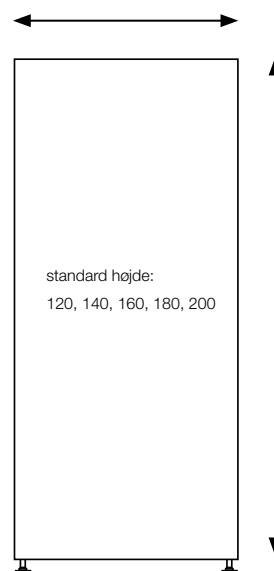

Floor Screen System 50 Rounded

KURAGE[®]
acoustic design solutions

standard bredde: 80, 100, 120, 140

Betrækket er påsyet elastik, der sikrer konstant udstrømning af stoffet.

Betrækket er aftageligt og kan renses.

Mulighed for både trykte og ensfarvede tekstiler.

Synlig ramme af ekstruderet aluminium.

Akustisk kerne af stenuld/mineraluld fremstillet af naturlige mineraler.

Tykkelse: 50 mm.

Specialmål på forespørgsel.