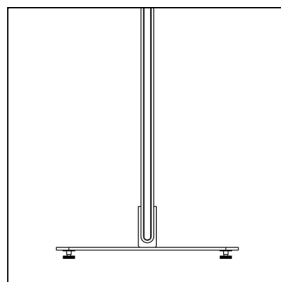

Floor Screen System 30 Rounded

KURAGE[®]
acoustic design solutions

standard bredde: 80, 100, 120, 140

- Betrækket er påsyet elastik, der sikrer konstant udstrømning af stoffet.
- Betrækket er aftageligt og kan renses.
- Mulighed for både trykte og ensfarvede tekstiler.
- Synlig ramme af ekstruderet aluminium.
- Akustisk kerne af stenuld/mineraluld fremstillet af naturlige mineraler.
- Tykkelse: 30 mm.
- Specialmål på forespørgsel.

Akustiske egenskaber

Tilbehør

Fod justerbar artikelnr. 3021

Fod justerbar artikelnr. 3021

Fod justerbar artikelnr. 3021

Fod artikelnr. 3020

Fod artikelnr. 3020

Fod artikelnr. 3020