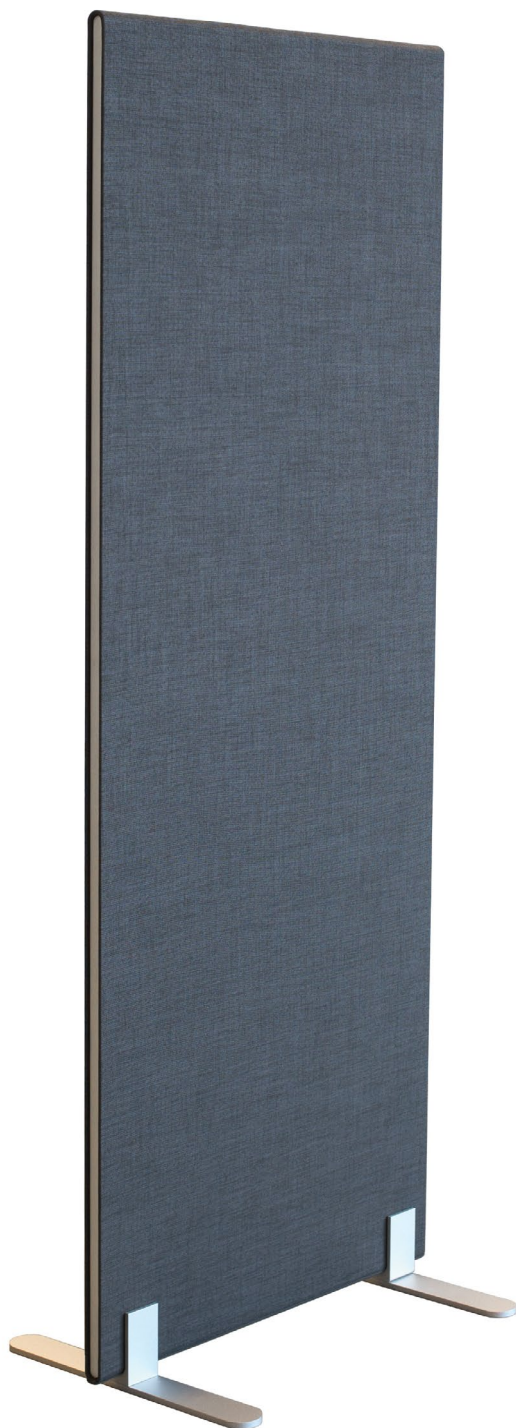

Floor Screen System 30 Rounded

KURAGE[®]
acoustic design solutions

standard bredde: 80, 100, 120, 140

- Betrækket er påsyet elastik, der sikrer konstant udstrømning af stoffet.
- Betrækket er aftageligt og kan renses.
- Mulighed for både trykte og ensfarvede tekstiler.
- Synlig ramme af ekstruderet aluminium.
- Akustisk kerne af stenuld/mineraluld fremstillet af naturlige mineraler.
- Tykkelse: 30 mm.
- Specialmål på forespørgsel.

Akustiske egenskaber

Tilbehør

Fod justerbar artikelnr. 3021

Fod justerbar artikelnr. 3021

Fod justerbar artikelnr. 3021

Fod artikelnr. 3020

Fod artikelnr. 3020

Fod artikelnr. 3020