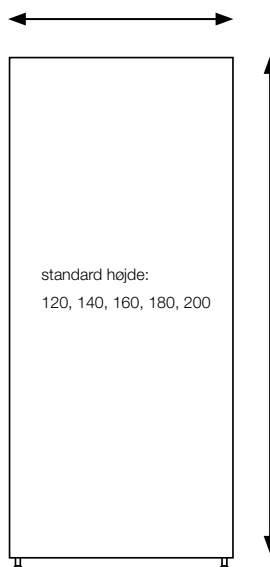

Floor Screen System 30 Rounded

KURAGE[®]
acoustic design solutions

standard bredde: 80, 100, 120, 140

- Betrækket er påsyet elastik, der sikrer konstant udstrømning af stoffet.
- Betrækket er aftageligt og kan renses.
- Mulighed for både trykte og ensfarvede tekstiler.
- Synlig ramme af ekstruderet aluminium.
- Akustisk kerne af stenuld/mineraluld fremstillet af naturlige mineraler.
- Tykkelse: 30 mm.
- Specialmål på forespørgsel.