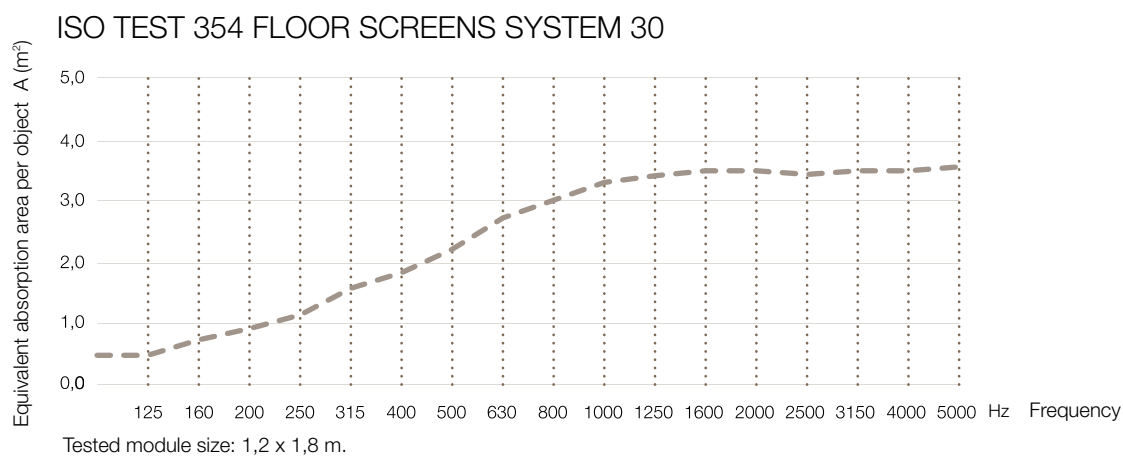

Floor Screen System 30 Rounded

KURAGE[®]
acoustic design solutions

standard bredde: 80, 100, 120, 140

- Betrækket er påsyet elastik, der sikrer konstant udstrømning af stoffet.
- Betrækket er aftageligt og kan renses.
- Mulighed for både trykte og ensfarvede tekstiler.
- Synlig ramme af ekstruderet aluminium.
- Akustisk kerne af stenuld/mineraluld fremstillet af naturlige mineraler.
- Tykkelse: 30 mm.
- Specialmål på forespørgsel.

Akustiske egenskaber

Tilbehør

Fod justerbar artikelnr. 3021

Fod justerbar artikelnr. 3021

Fod justerbar artikelnr. 3021

Fod artikelnr. 3020

Fod artikelnr. 3020

Fod artikelnr. 3020