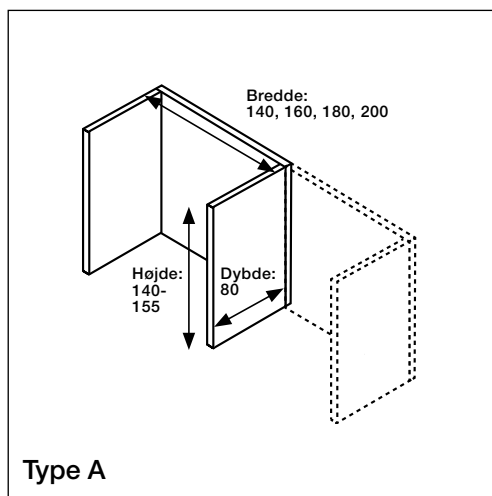

Kombinationsmuligheder