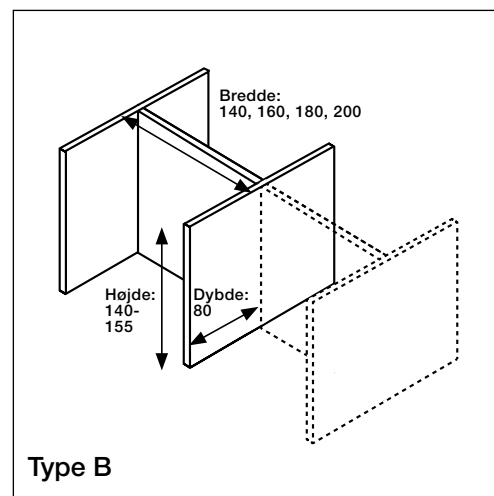

Kombinationsmuligheder