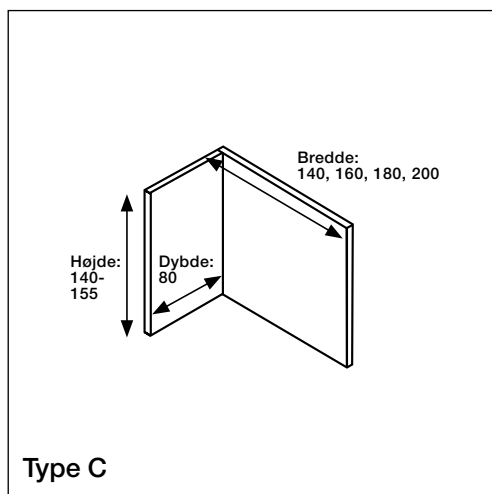

Kombinationsmuligheder