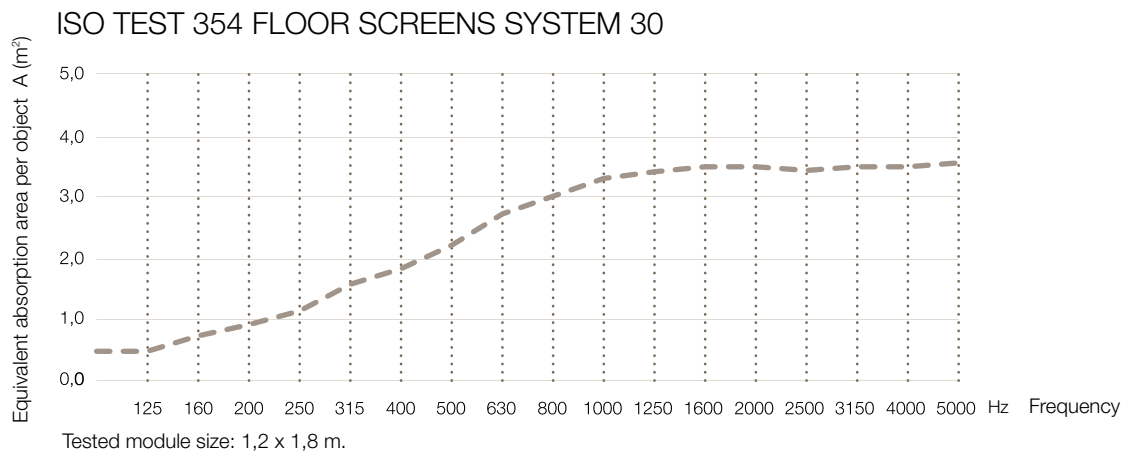

Akustiske egenskaber