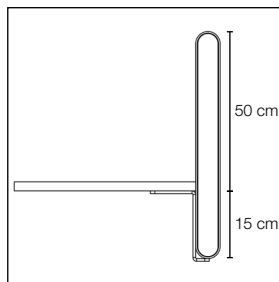

Table Screen System 50 Square

KURAGE[®]
acoustic design solutions

standard bredde: 80, 100, 120, 140, 160, 180, 200

- Betrækket er påsyet elastik, der sikrer konstant udstrømning af stoffet.
- Betrækket er aftageligt og kan renses.
- Mulighed for både trykte og ensfarvede tekstiler.
- Synlig ramme af ekstruderet aluminium.
- Akustisk kerne af stenuld/mineraluld fremstillet af naturlige mineraler.
- Tykkelse: 50 mm.
- Specialmål på forespørgsel.

Akustiske egenskaber

Tilbehør

Frontmonteret beslag artikelnr. 5132

Frontmonteret beslag artikelnr. 5132

Frontmonteret beslag artikelnr. 5132