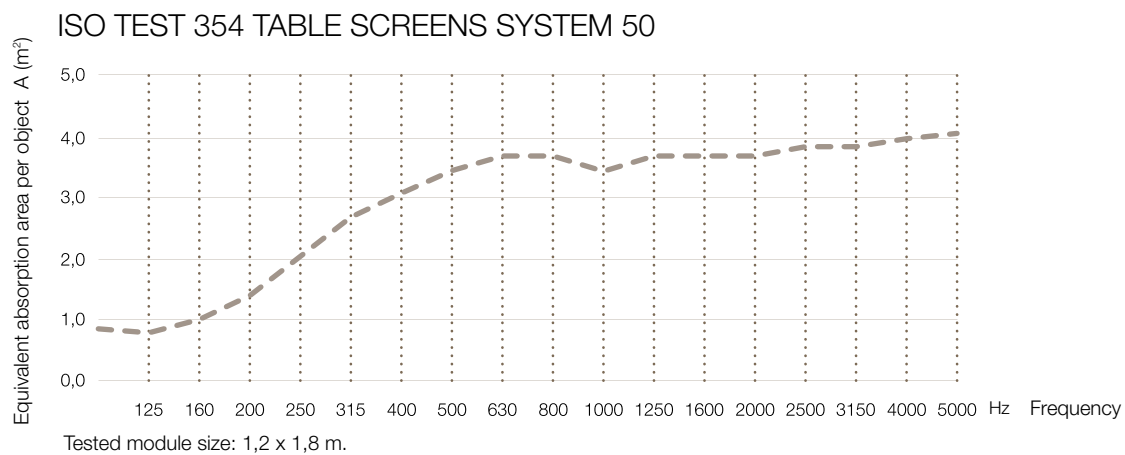

Akustiske egenskaber