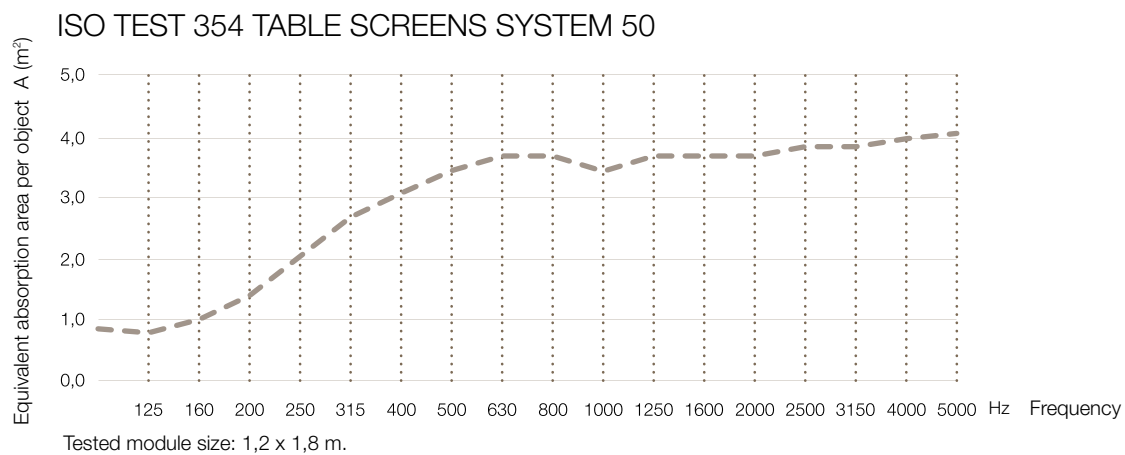

Akustiske egenskaber