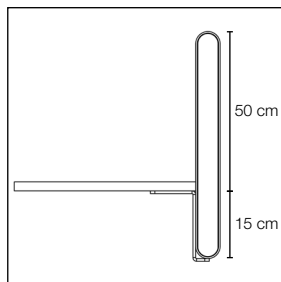

Table Screen System 50 Rounded

KURAGE[®]
acoustic design solutions

standard bredde: 80, 100, 120, 140, 160, 180, 200

- Betrækket er påsyet elastik, der sikrer konstant udstrømning af stoffet.
- Betrækket er aftageligt og kan renses.
- Mulighed for både trykte og ensfarvede tekstiler.
- Synlig ramme af ekstruderet aluminium.
- Akustisk kerne af stenuld/mineraluld fremstillet af naturlige mineraler.
- Tykkelse: 50 mm.
- Specialmål på forespørgsel.

Akustiske egenskaber

Tilbehør

Frontmonteret beslag artikelnr. 5132

Frontmonteret beslag artikelnr. 5132

Frontmonteret beslag artikelnr. 5132