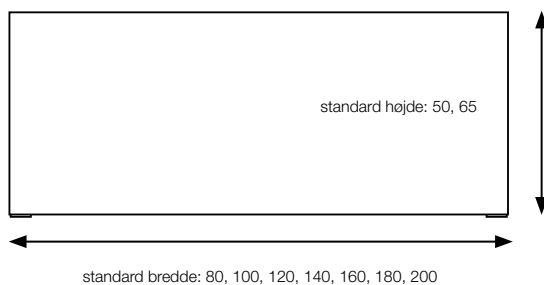

Table Screen Basic System 40 Rounded

KURAGE[®]
acoustic design solutions

Mulighed for både trykte og ensfarvede tekstiler.

Ramme af træ er skjult under stoffet.

Akustisk kerne af stenuld/mineraluld fremstillet af naturlige mineraler.