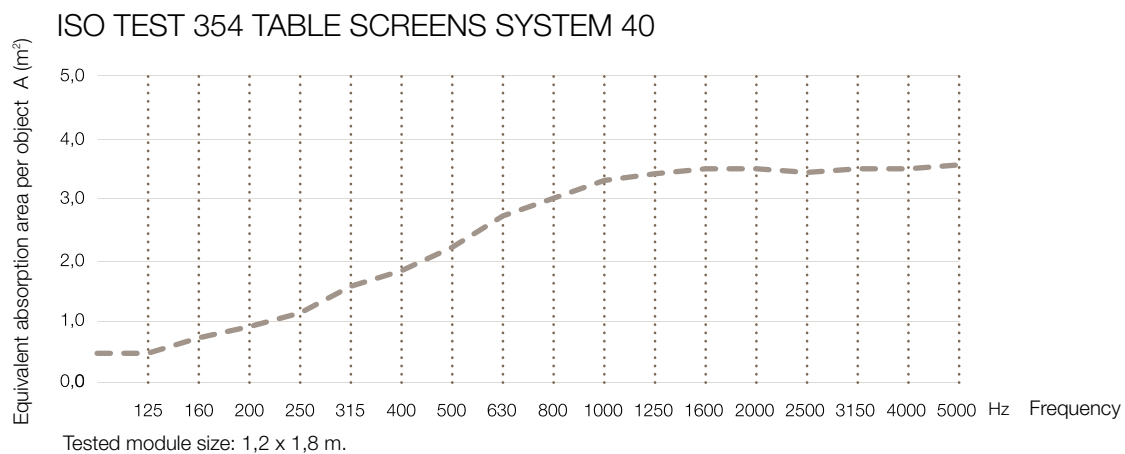

Akustiske egenskaber