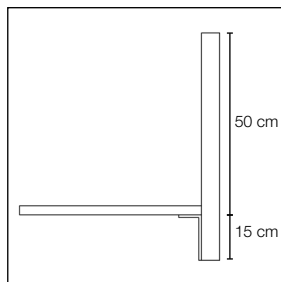

Tykkelse: 40 mm.

Specialmål på forespørgsel.

Akustiske egenskaber

Tilbehør

Frontmonteret beslag artikelnr. 3040

Frontmonteret beslag artikelnr. 3040

Frontmonteret beslag artikelnr. 3040

Klemmebeslag artikelnr. 3041