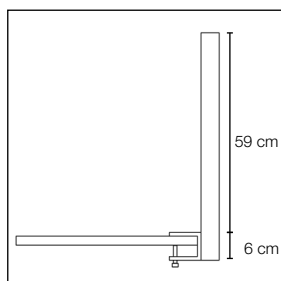

Tykkelse: 40 mm.

Specialmål på forespørgsel.

Akustiske egenskaber

Tilbehør

Frontmonteret beslag artikelnr. 3040

Frontmonteret beslag artikelnr. 3040

Frontmonteret beslag artikelnr. 3040

Klemmebeslag artikelnr. 3041