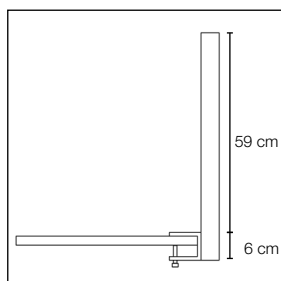

Tykkelse: 30 mm.

Specialmål på forespørgsel.

Akustiske egenskaber

Tilbehør

Frontmonteret beslag artikelnr. 3040

Frontmonteret beslag artikelnr. 3040

Frontmonteret beslag artikelnr. 3040

Klemmebeslag artikelnr. 3041