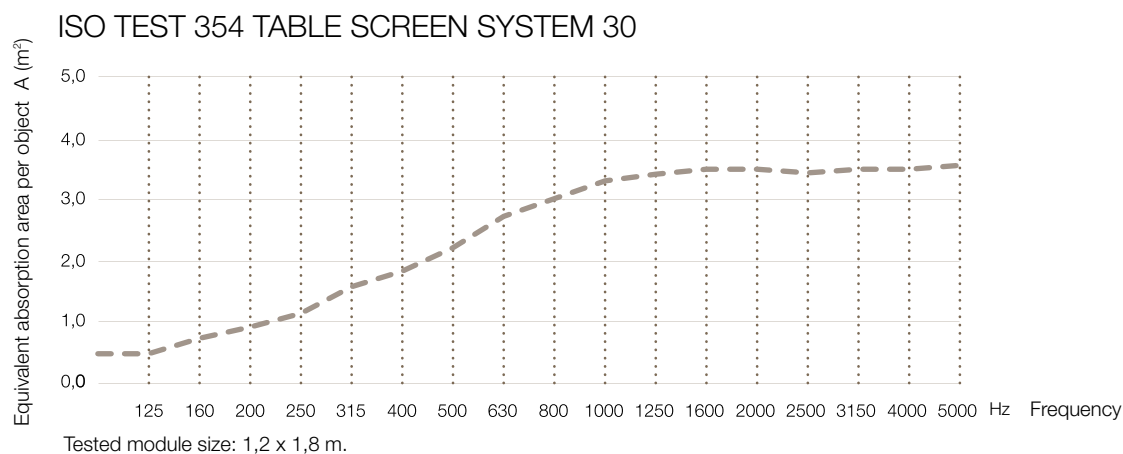

Akustiske egenskaber