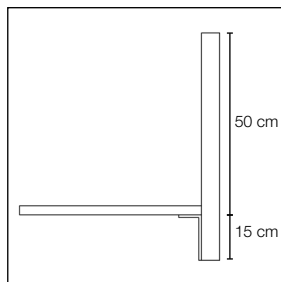

Tykkelse: 30 mm.

Specialmål på forespørgsel.

Akustiske egenskaber

Tilbehør

Frontmonteret beslag artikelnr. 3040

Frontmonteret beslag artikelnr. 3040

Frontmonteret beslag artikelnr. 3040

Klemmebeslag artikelnr. 3041