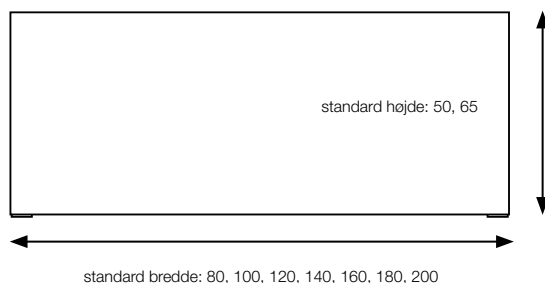

Table Screen Basic System 30 Square

KURAGE[®]
acoustic design solutions

Mulighed for både trykte og ensfarvede tekstiler.

Ramme af træ er skjult under stoffet.

Akustisk kerne af stenuld/mineraluld fremstillet af naturlige mineraler.