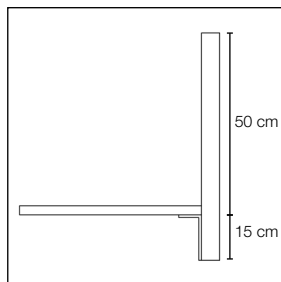

Tykkelse: 50 mm.

Specialmål på forespørgsel.

Akustiske egenskaber

Tilbehør

Frontmonteret beslag artikelnr. 3040

Frontmonteret beslag artikelnr. 3040

Frontmonteret beslag artikelnr. 3040

Klemmebeslag artikelnr. 3041