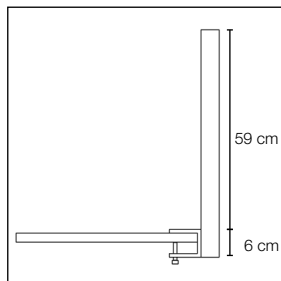

Tykkelse: 50 mm.

Specialmål på forespørgsel.

Akustiske egenskaber

Tilbehør

Frontmonteret beslag artikelnr. 3040

Frontmonteret beslag artikelnr. 3040

Frontmonteret beslag artikelnr. 3040

Klemmebeslag artikelnr. 3041