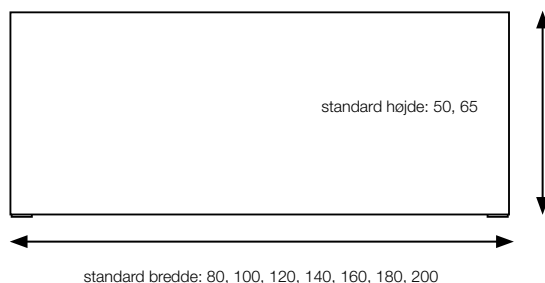

Table Screen Basic System 50 Square

KURAGE[®]
acoustic design solutions

Mulighed for både trykte og ensfarvede tekstiler.

Ramme af træ er skjult under stoffet.

Akustisk kerne af stenuld/mineraluld fremstillet af naturlige mineraler.