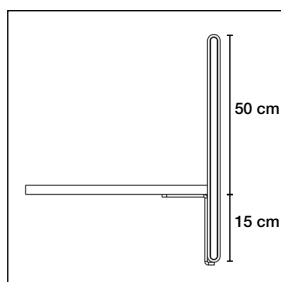

Frontmonteret beslag artikelnr. 3132