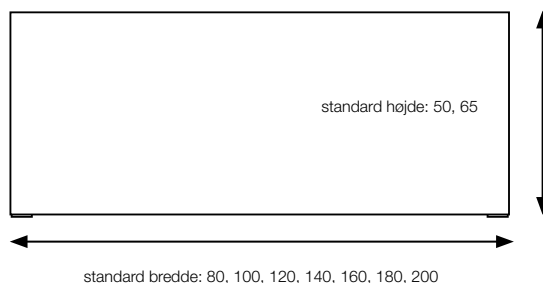

Table Screen Basic System 50 Square

KURAGE[®]
acoustic design solutions

Mulighed for både trykte og ensfarvede tekstiler.

Ramme af træ er skjult under stoffet.

Akustisk kerne af stenuld/mineraluld fremstillet af naturlige mineraler.