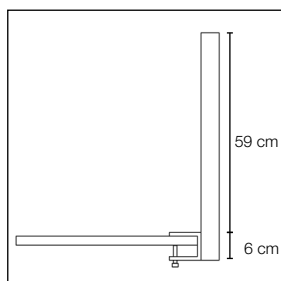

Tykkelse: 50 mm.

Specialmål på forespørgsel.

Akustiske egenskaber

Tilbehør

Frontmonteret beslag artikelnr. 3040

Frontmonteret beslag artikelnr. 3040

Frontmonteret beslag artikelnr. 3040

Klemmebeslag artikelnr. 3041