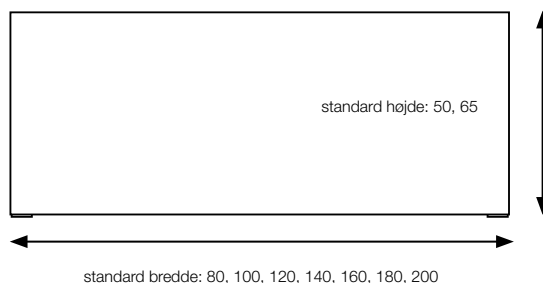

## Table Screen Basic System 40 Square

**KURAGE**<sup>®</sup>  
acoustic design solutions

Mulighed for både trykte og ensfarvede tekstiler.

Ramme af træ er skjult under stoffet.

Akustisk kerne af stenuld/mineraluld fremstillet af naturlige mineraler.

Tykkelse: 40 mm.

Specialmål på forespørgsel.