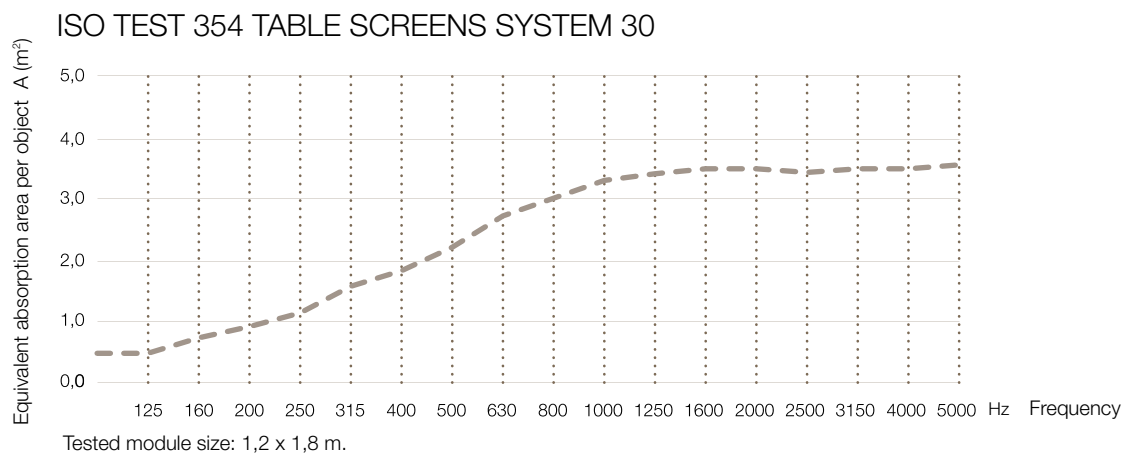

Akustiske egenskaber