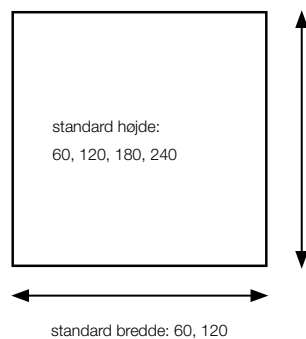

Wall Panel System 50 Rounded

KURAGE[®]
acoustic design solutions

Betrækket er påsyet elastik, der sikrer konstant udstrømning af stoffet.

Betrækket er aftageligt og kan renses.

Mulighed for både trykte og ensfarvede tekstiler.

Ramme af ekstruderet aluminium er skjult under stoffet.

Akustisk kerne af stenuld/mineraluld fremstillet af naturlige mineraler.

Tykkelse: 50 mm.

Specialmål på forespørgsel.

Akustiske egenskaber

Tilbehør

Monteringskinne artikelnr. 3000