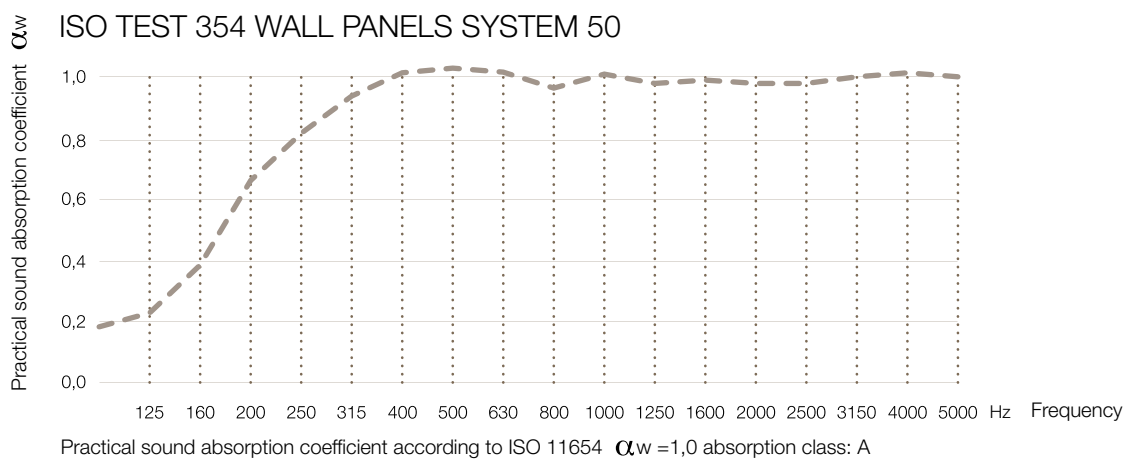

Wall Panel System 50 Rounded

KURAGE[®]
acoustic design solutions

Betrækket er påsyet elastik, der sikrer konstant udstrømning af stoffet.

Betrækket er aftageligt og kan renses.

Mulighed for både trykte og ensfarvede tekstiler.

Ramme af ekstruderet aluminium er skjult under stoffet.

Akustisk kerne af stenuld/mineraluld fremstillet af naturlige mineraler.

Tykkelse: 50 mm.

Specialmål på forespørgsel.

Akustiske egenskaber

Tilbehør

Monteringskinne artikelnr. 3000