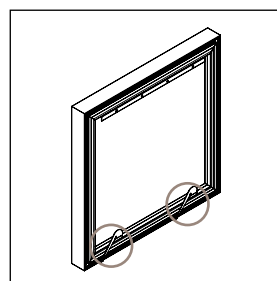

Wall Panel System 50 Rounded

KURAGE[®]
acoustic design solutions

Betrækket er påsyet elastik, der sikrer konstant udstrømning af stoffet.

Betrækket er aftageligt og kan renses.

Mulighed for både trykte og ensfarvede tekstiler.

Ramme af ekstruderet aluminium er skjult under stoffet.

Akustisk kerne af stenuld/mineraluld fremstillet af naturlige mineraler.

Tykkelse: 50 mm.

Specialmål på forespørgsel.

Akustiske egenskaber

Tilbehør

Monteringskinne artikelnr. 3000

Monteringskinne artikelnr. 3000

Monteringskinne artikelnr. 3000

Drejebeslag artikelnr. 3001

Drejebeslag artikelnr. 3001

Drejebeslag artikelnr. 3001