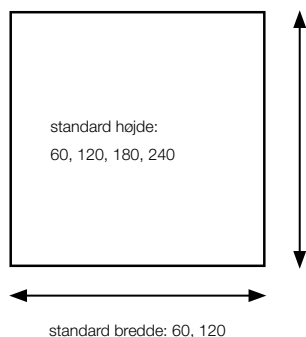

Wall Panel Basic System 30

KURAGE[®]
acoustic design solutions

Mulighed for både trykte og ensfarvede tekstiler.

Ramme af træ er skjult under stoffet.

Akustisk kerne af stenuld/mineraluld fremstillet af naturlige mineraler.

Tykkelse: 30 mm.

Specialmål på forespørgsel.

Akustiske egenskaber

Tilbehør

Monteringskinne artikelnr. 3010

Monteringskinne artikelnr. 3010

Monteringskinne artikelnr. 3010