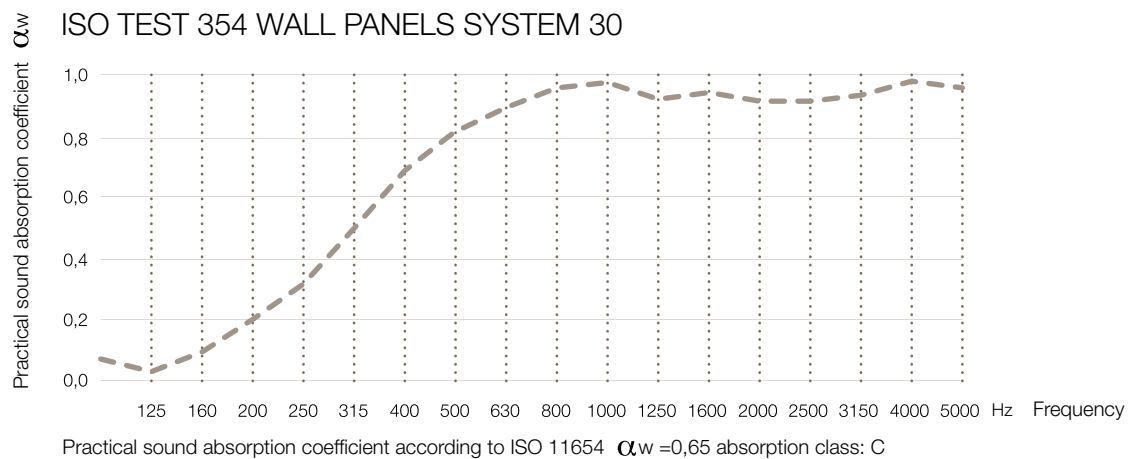

Wall Panel Basic System 30

KURAGE[®]
acoustic design solutions

Mulighed for både trykte og ensfarvede tekstiler.

Ramme af træ er skjult under stoffet.

Akustisk kerne af stenuld/mineraluld fremstillet af naturlige mineraler.

Tykkelse: 30 mm.

Specialmål på forespørgsel.

Akustiske egenskaber

Tilbehør

Monteringskinne artikelnr. 3010

Monteringskinne artikelnr. 3010

Monteringskinne artikelnr. 3010