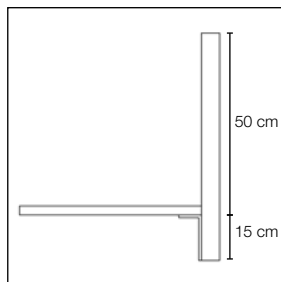

Tykkelse: 40 mm.

Specialmål på forespørgsel.

Akustiske egenskaber

ISO TEST 354 TABLE SCREEN BASIC SYSTEM 40

Tilbehør

Frontmonteret beslag artikelnr. 3040

Frontmonteret beslag artikelnr. 3040

Frontmonteret beslag artikelnr. 3040