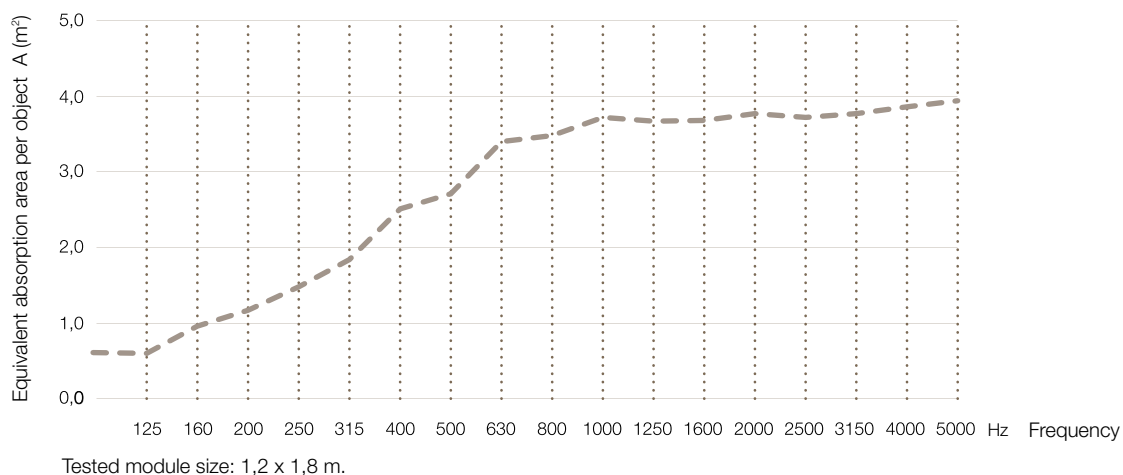

Tykkelse: 40 mm.

Specialmål på forespørgsel.

Akustiske egenskaber

ISO TEST 354 TABLE SCREEN BASIC SYSTEM 40

Tilbehør

Frontmonteret beslag artikelnr. 3040

Frontmonteret beslag artikelnr. 3040

Frontmonteret beslag artikelnr. 3040