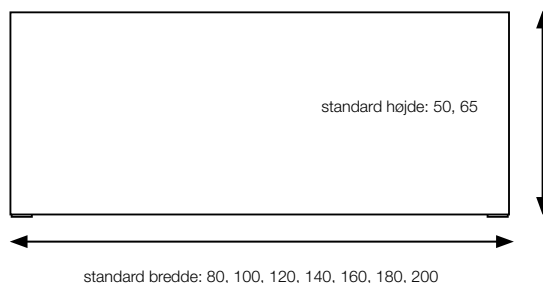

Table Screen Basic System 40 Square

KURAGE[®]
acoustic design solutions

Mulighed for både trykte og ensfarvede tekstiler.

Ramme af træ er skjult under stoffet.

Akustisk kerne af stenuld/mineraluld fremstillet af naturlige mineraler.

Tykkelse: 40 mm.

Specialmål på forespørgsel.

Akustiske egenskaber

ISO TEST 354 TABLE SCREEN BASIC SYSTEM 40

Tilbehør

Frontmonteret beslag artikelnr. 3040

Frontmonteret beslag artikelnr. 3040

Frontmonteret beslag artikelnr. 3040