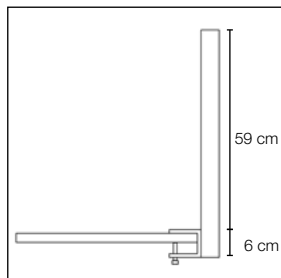

Klemmebeslag artikelnr. 3041