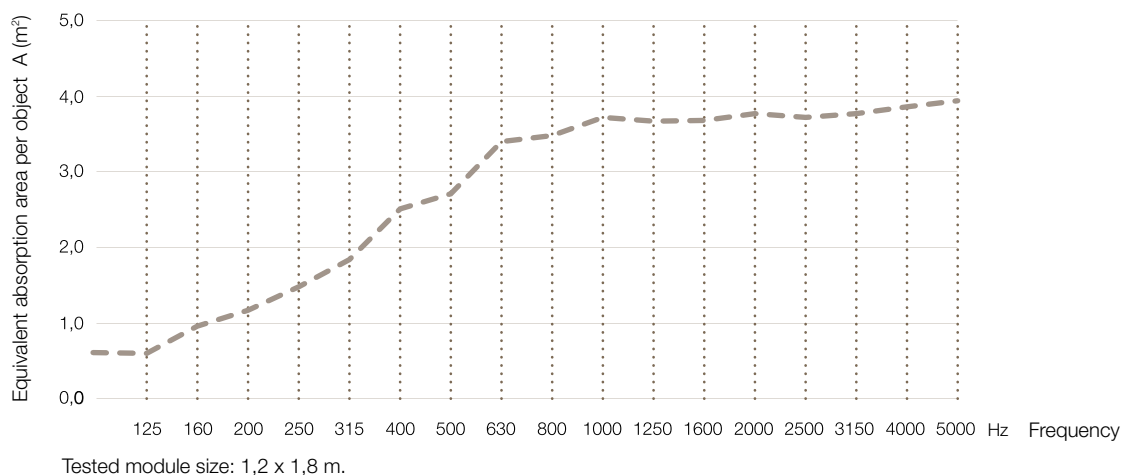

Akustiske egenskaber

ISO TEST 354 TABLE SCREEN BASIC SYSTEM 40

Tilbehør