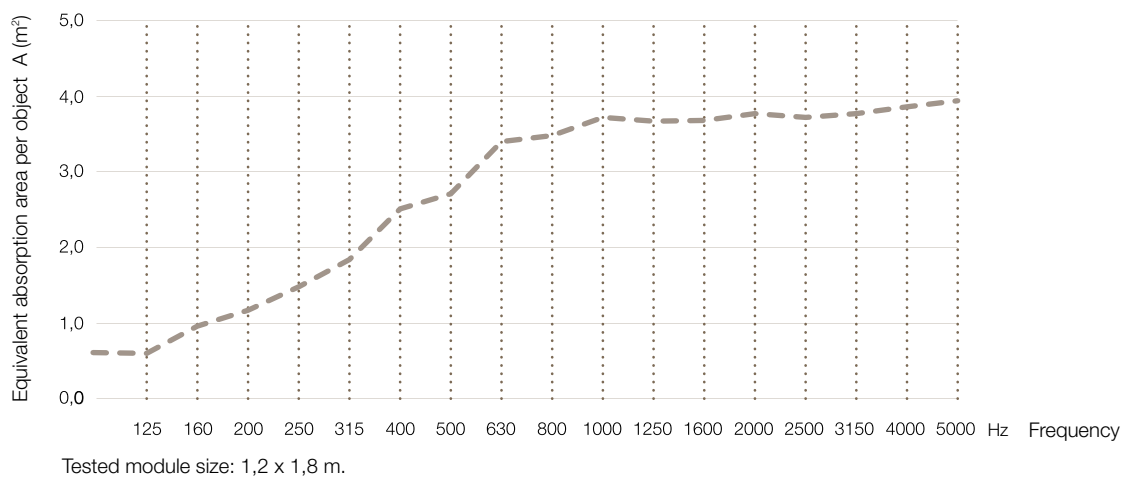

Akustiske egenskaber

ISO TEST 354 TABLE SCREEN BASIC SYSTEM 40

Tilbehør