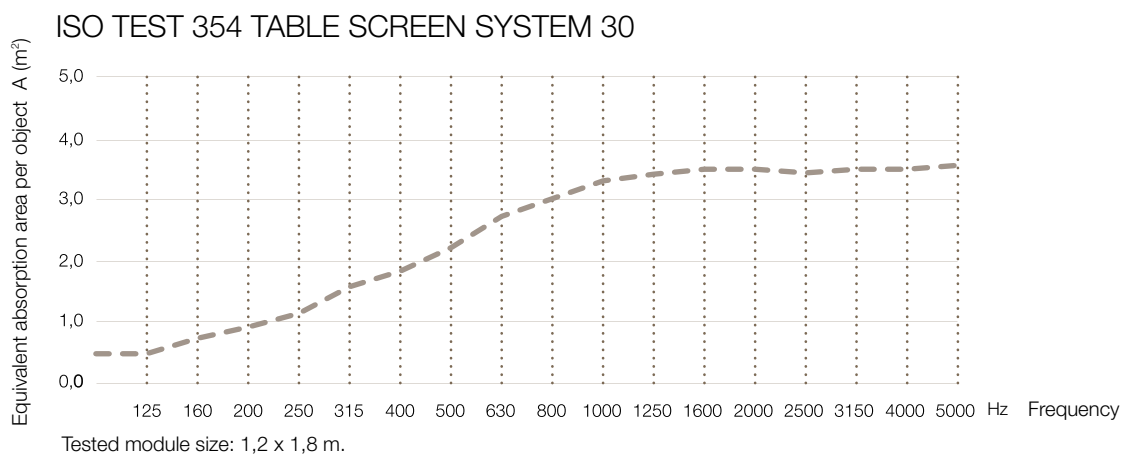

Akustiske egenskaber