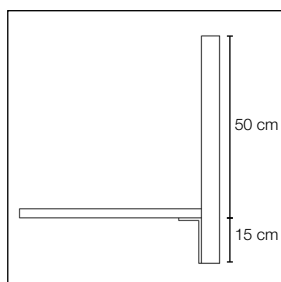

Tykkelse: 30 mm.

Specialmål på forespørgsel.

Akustiske egenskaber

Tilbehør

Frontmonteret beslag artikelnr. 3040

Frontmonteret beslag artikelnr. 3040

Frontmonteret beslag artikelnr. 3040

Klemmebeslag artikelnr. 3041