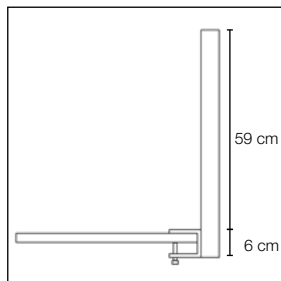

Tykkelse: 30 mm.

Specialmål på forespørgsel.

Akustiske egenskaber

Tilbehør

Frontmonteret beslag artikelnr. 3040

Frontmonteret beslag artikelnr. 3040

Frontmonteret beslag artikelnr. 3040

Klemmebeslag artikelnr. 3041