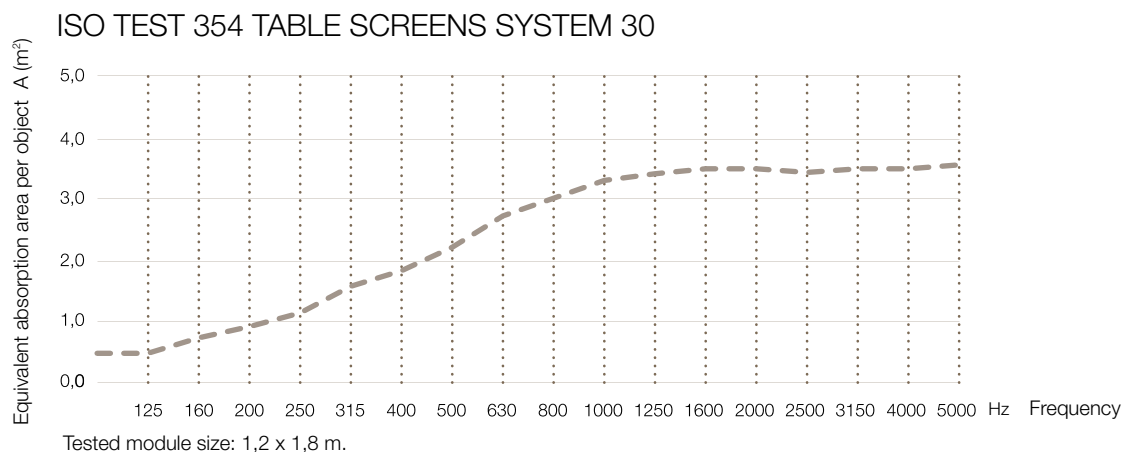

Akustiske egenskaber