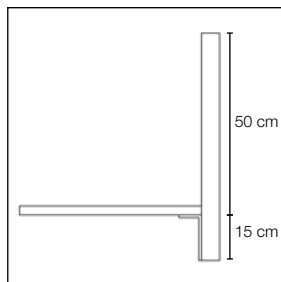

Tykkelse: 30 mm.

Specialmål på forespørgsel.

Akustiske egenskaber

Tilbehør

Frontmonteret beslag artikelnr. 3040

Frontmonteret beslag artikelnr. 3040

Frontmonteret beslag artikelnr. 3040

Klemmebeslag artikelnr. 3041