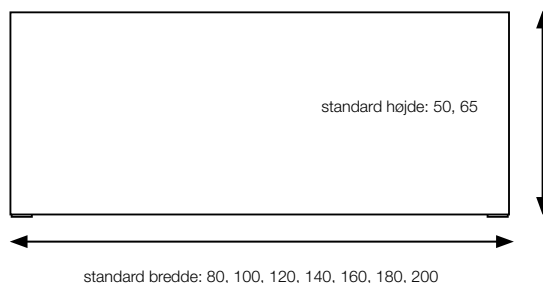

Table Screen Basic System 30 Rounded

KURAGE[®]
acoustic design solutions

Mulighed for både trykte og ensfarvede tekstiler.

Ramme af træ er skjult under stoffet.

Akustisk kerne af stenuld/mineraluld fremstillet af naturlige mineraler.