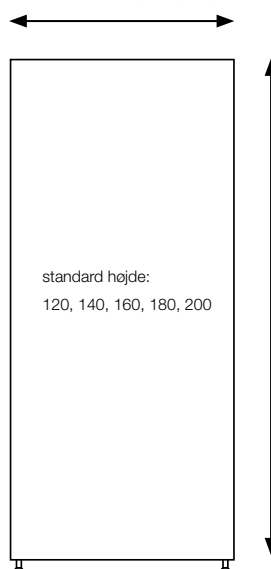

# Floor Screen System 30 Rounded

**KURAGE**<sup>®</sup>  
acoustic design solutions

standard bredde: 80, 100, 120, 140

- Betrækket er påsyet elastik, der sikrer konstant udstrømning af stoffet.
- Betrækket er aftageligt og kan renses.
- Mulighed for både trykte og ensfarvede tekstiler.
- Synlig ramme af ekstruderet aluminium.
- Akustisk kerne af stenuld/mineraluld fremstillet af naturlige mineraler.
- Tykkelse: 30 mm.
- Specialmål på forespørgsel.