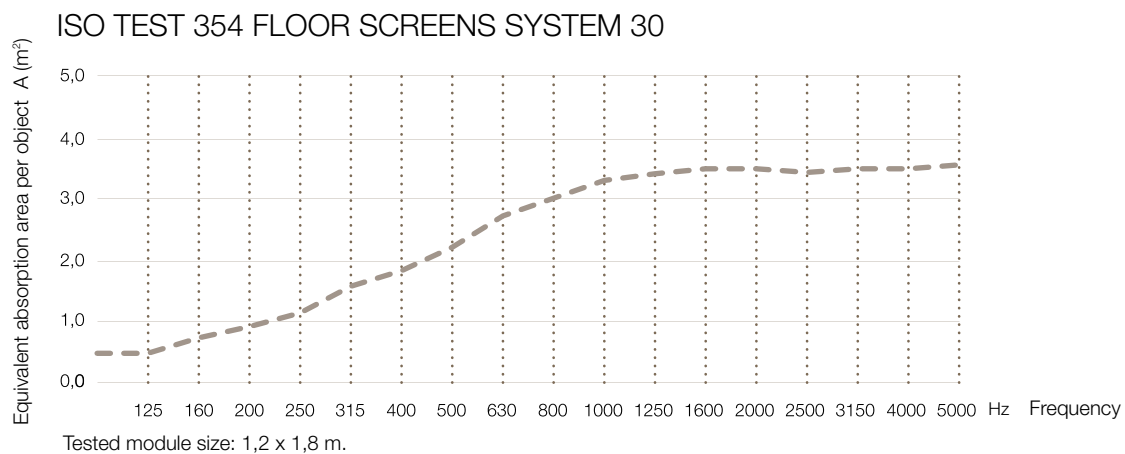

# Floor Screen System 30 Rounded

**KURAGE**<sup>®</sup>  
acoustic design solutions

standard bredde: 80, 100, 120, 140

- Betrækket er påsyet elastik, der sikrer konstant udstrømning af stoffet.
- Betrækket er aftageligt og kan renses.
- Mulighed for både trykte og ensfarvede tekstiler.
- Synlig ramme af ekstruderet aluminium.
- Akustisk kerne af stenuld/mineraluld fremstillet af naturlige mineraler.
- Tykkelse: 30 mm.
- Specialmål på forespørgsel.

## Akustiske egenskaber