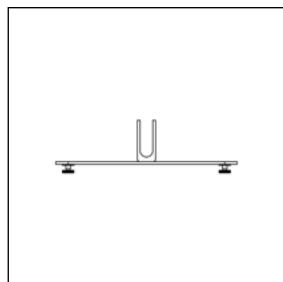

Tilbehør

Fod justerbar artikelnr. 3021