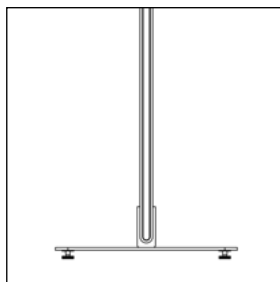

Fod justerbar artikelnr. 3021