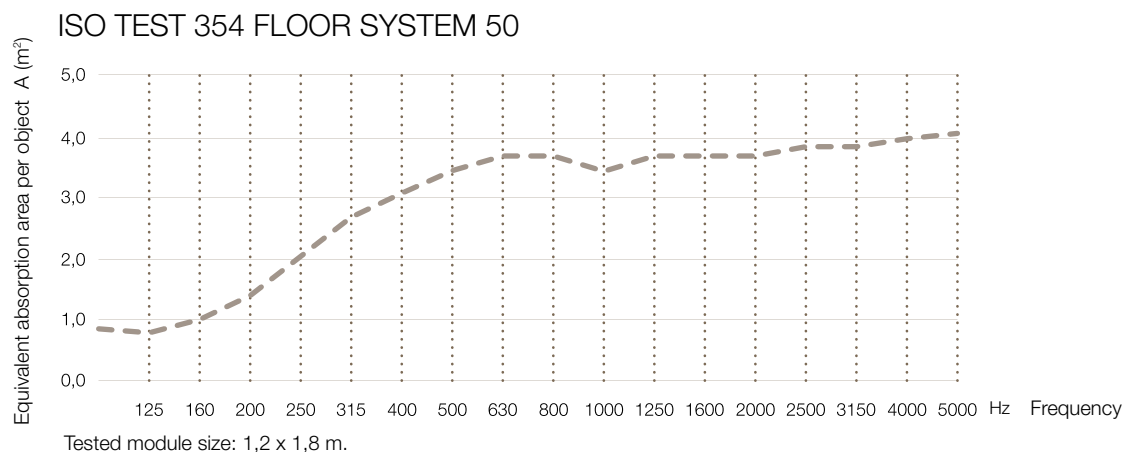

Akustiske egenskaber