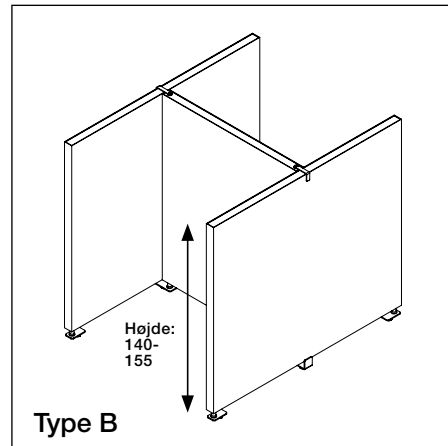

Kombinationsmuligheder