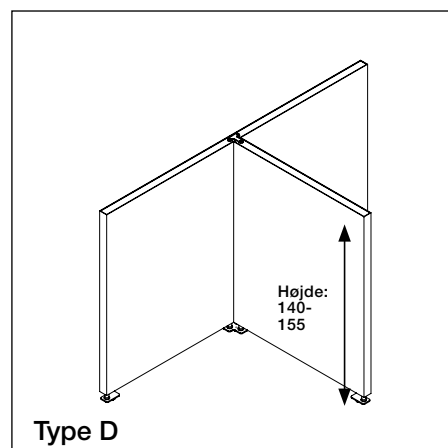

Kombinationsmuligheder