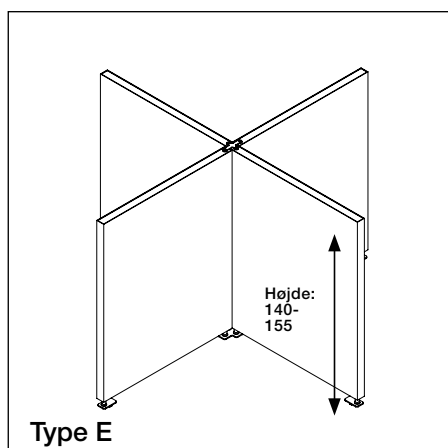

Kombinationsmuligheder