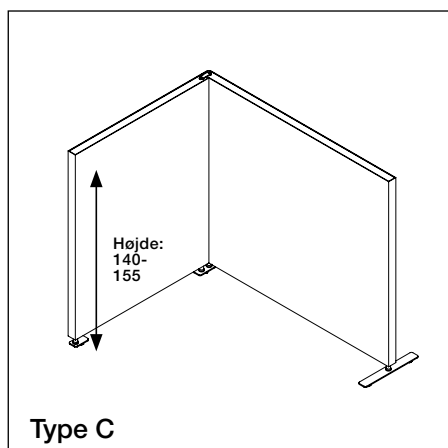

Kombinationsmuligheder