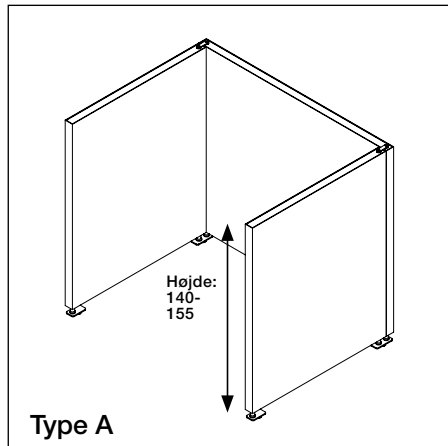

Kombinationsmuligheder