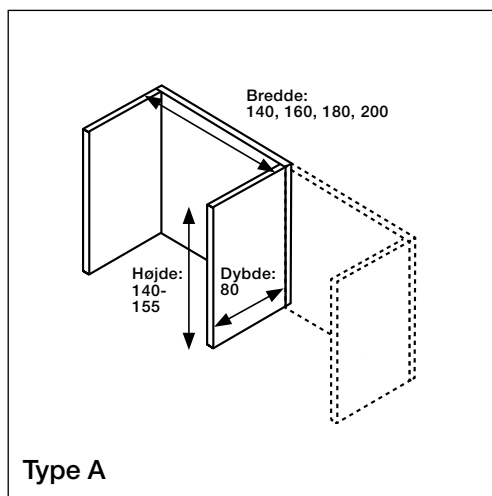

Kombinationsmuligheder