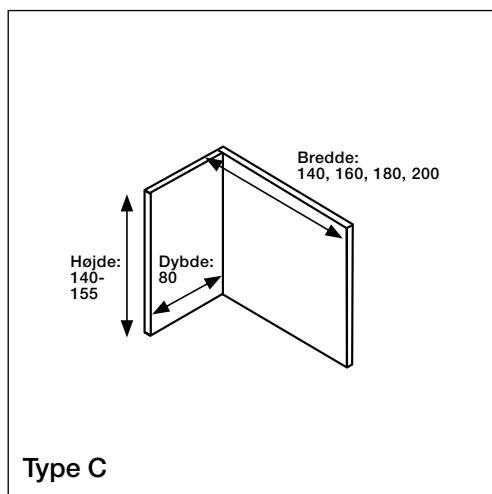

Kombinationsmuligheder