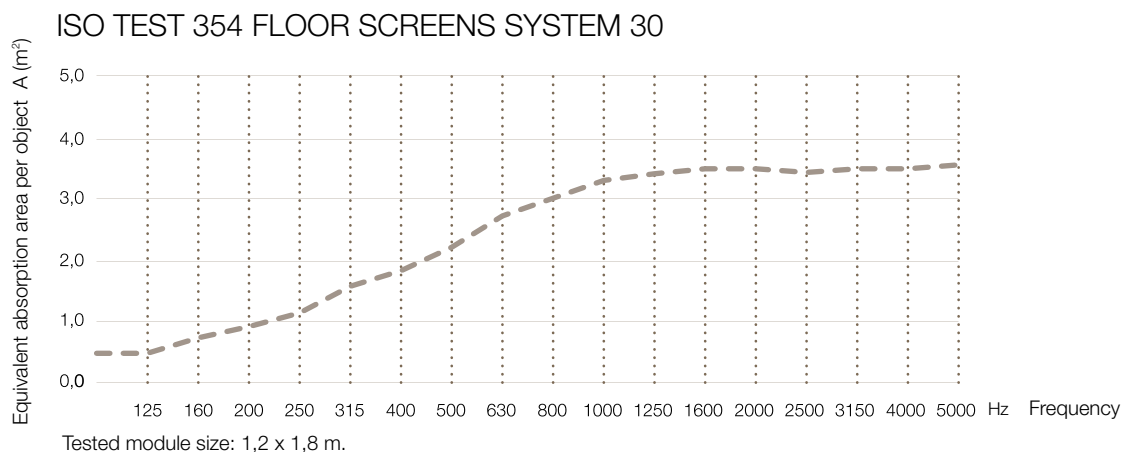

Akustiske egenskaber