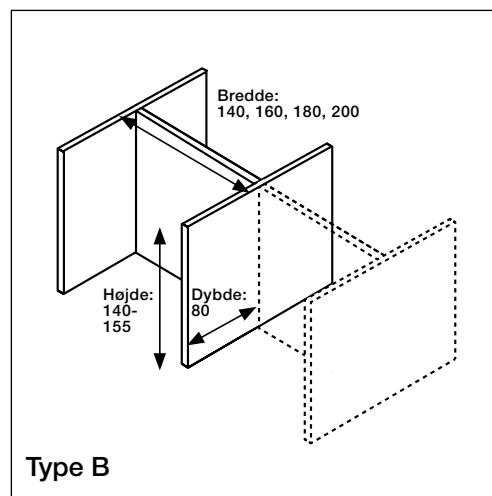

Kombinationsmuligheder